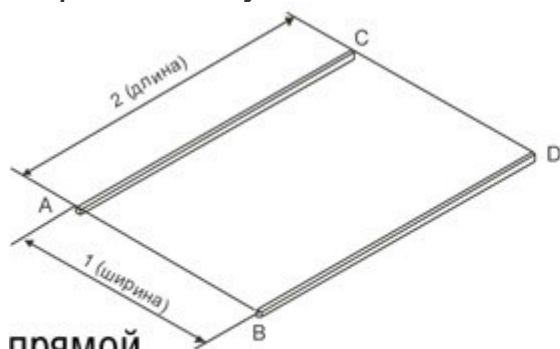

Зимний сад G-Rail

G-RAIL «Зимний сад» — это надежная, высококачественная солнцезащитная система. Возможность использования нескольких вариантов электрических приводов, позволяет изготавливать изделия больших размеров для тяжелых тканей полотнищ.

Возможные формы изготовления: прямая, арка, угловая арка.

Легко интегрируется с системами интеллектуального управления зданием («Умный дом»).

Варианты гнущия

прямой

арка

1 — ширина

2 — длина (длина дуги)

угловая арка