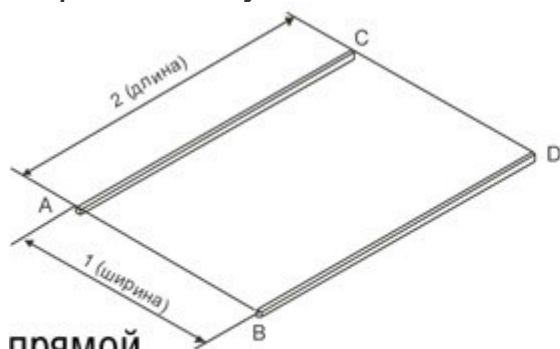

Зимний сад G-Rail

G-RAIL «Зимний сад» — это надежная, высококачественная солнцезащитная система. Возможность использования нескольких вариантов электрических приводов, позволяет изготавливать изделия больших размеров для тяжелых тканей полотнищ.

Возможные формы изготовления: прямая, арка, угловая арка.

Легко интегрируется с системами интеллектуального управления зданием («Умный дом»).

Варианты гнущия

прямой

арка

угловая арка

1 — ширина

2 — длина (длина дуги)