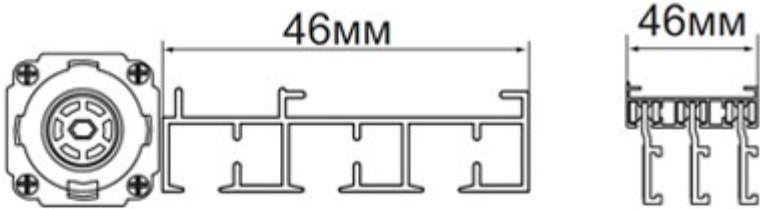

Технические характеристики

Максимальная длина — 5,7 м

Возможность стыка

Предназначены для легких и средних штор

Управление — электродвигатель

Кордовое управление (груз-натяжитель)

Стандартное расстояние между линиями — 18 мм

Потолочное крепление

Стеновое крепление — на кронштейне

Максимальная высота шторы – 330 см.

Максимальная длина подвесной панели – 120 см.

MP4003

MP4004

MP4005