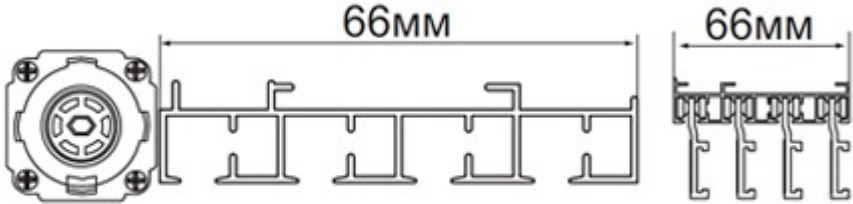

Технические характеристики

Максимальная длина — 5,7 м

Возможность стыка

Предназначены для легких и средних штор

Управление — электродвигатель

Кордовое управление (груз-натяжитель)

Стандартное расстояние между линиями — 18 мм

Потолочное крепление

Стеновое крепление — на кронштейне

Максимальная высота шторы – 330 см.

Максимальная длина подвесной панели – 120 см.

MP4003

MP4004

MP4005